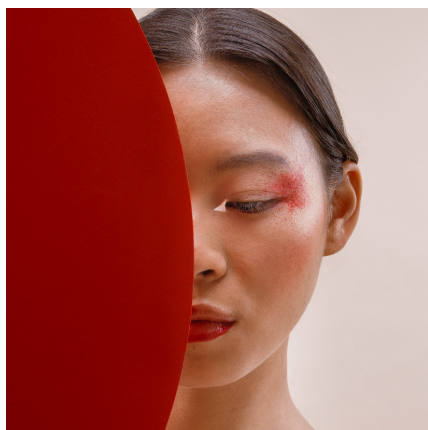

MYLENE .W

HAUTEUR 175 POITRINE 90B TAILLE 70 HANCHES 98 POINTURE EU-39 CHEVEUX NOIR YEUX MARRON

lesfilles
MODELS AGENCY

LESFILLESMODELSAGENCY.COM

@lesfillesmodelsagency

T. +33 3 20 24 10 96