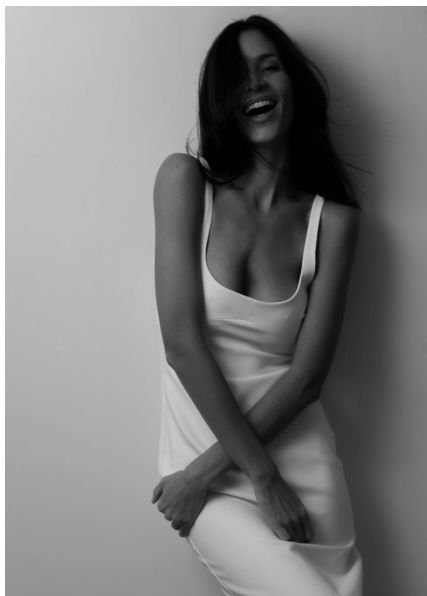

ELODIE.LM

HAUTEUR 175 POITRINE 87 TAILLE 63 HANCHES 93 POINTURE EU-39 CHEVEUX CHATAIN YEUX NOIR

lesfilles  
MODELS AGENCY

LESFILLESMODELSAGENCY.COM

@lesfillesmodelsagency

T. +33 3 20 24 10 96