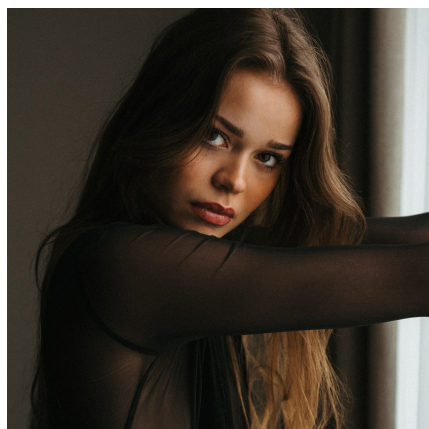

SALOME .PM

HAUTEUR 172 POITRINE 84 TAILLE 64 HANCHES 89 POINTURE EU-40 CHEVEUX CHATAIN YEUX MARRON

lesfilles  
MODELS AGENCY

LESFILLESMODELSAGENCY.COM

@lesfillesmodelsagency

T. +33 3 20 24 10 96