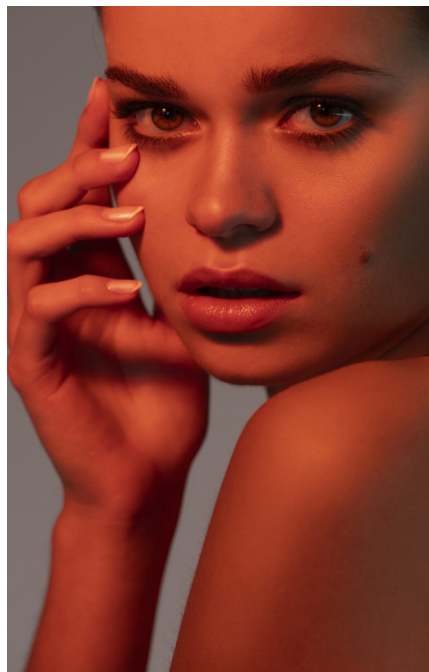

SALOME .PM

HAUTEUR 172 POITRINE 84 TAILLE 64 HANCHES 89 POINTURE EU-40 CHEVEUX CHATAIN YEUX MARRON

lesfilles  
MODELS AGENCY

LESFILLESMODELSAGENCY.COM

@lesfillesmodelsagency

T. +33 3 20 24 10 96