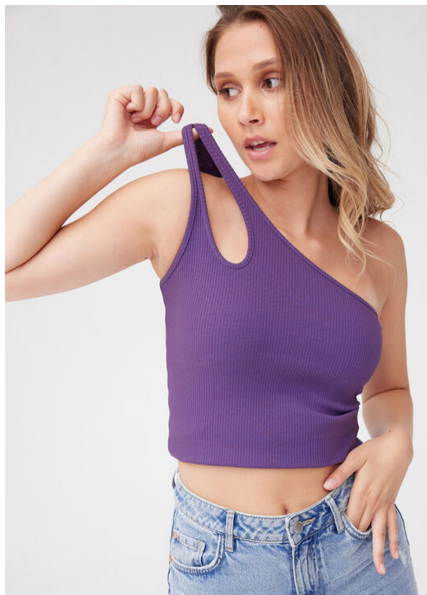

MIRUNA

HAUTEUR 175 POITRINE 85B TAILLE 65 HANCHES 95 POINTURE EU-39/40 CHEVEUX CHATAIN CLAIR YEUX MARRON

lesfilles
MODELS AGENCY

LESFILLESMODELSAGENCY.COM

@lesfillesmodelsagency

T. +33 3 20 24 10 96