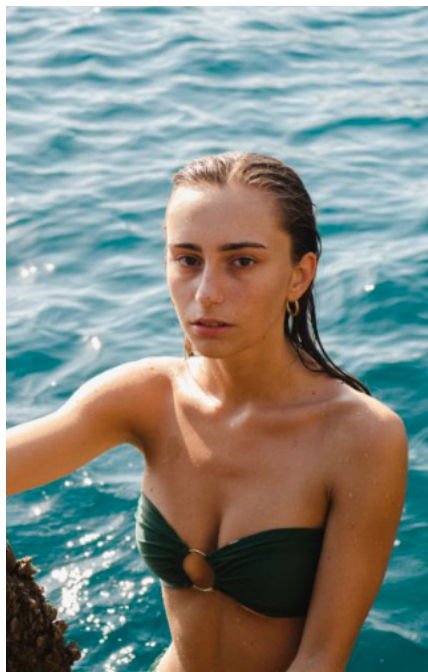

LOUISE .C

HAUTEUR 179 POITRINE 85C TAILLE 60 HANCHES 88 POINTURE EU-39 CHEVEUX CHATAIN YEUX MARRON

lesfilles
MODELS AGENCY

LESFILLESMODELSAGENCY.COM

@lesfillesmodelsagency

T. +33 3 20 24 10 96