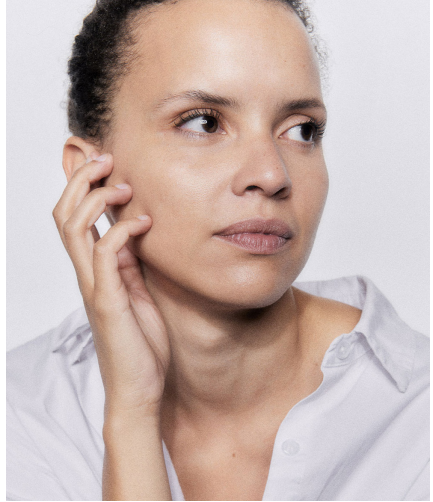

ELODIE .L

HAUTEUR 176 POITRINE 85D TAILLE 68 HANCHES 93 POINTURE EU-39 CHEVEUX BRUN YEUX MARRON

lesfiles
MODELS AGENCY

LESFILLESMODELSAGENCY.COM

@lesfillesmodelsagency

T. +33 3 20 24 10 96