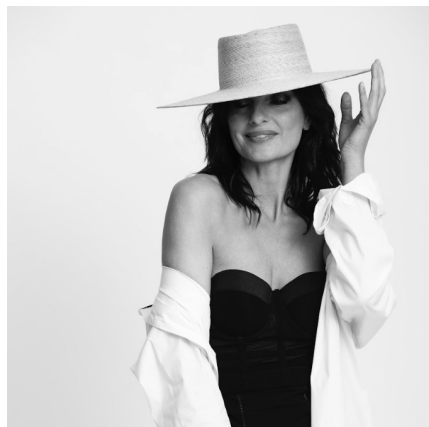

CECILE .D

HAUTEUR 175 POITRINE 90B TAILLE 63 HANCHES 92 POINTURE EU-39 CHEVEUX BRUN YEUX BLEU VERT

lesfilles
MODELS AGENCY

LESFILLESMODELSAGENCY.COM

@lesfillesmodelsagency

T. +33 3 20 24 10 96