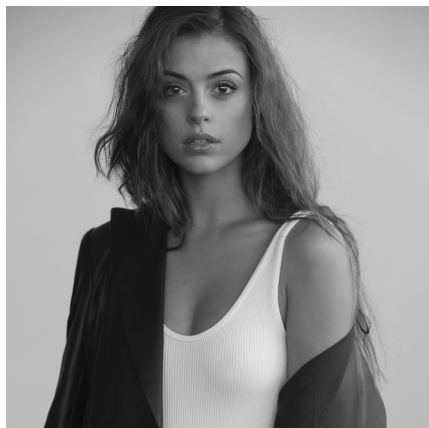

CHLOE .L

HAUTEUR 167 POITRINE 90C TAILLE 61 HANCHES 92 POINTURE EU-36 CHEVEUX CHATAIN YEUX MARRON

lesfilles
MODELS AGENCY

LESFILLESMODELSAGENCY.COM

@lesfillesmodelsagency

T. +33 3 20 24 10 96