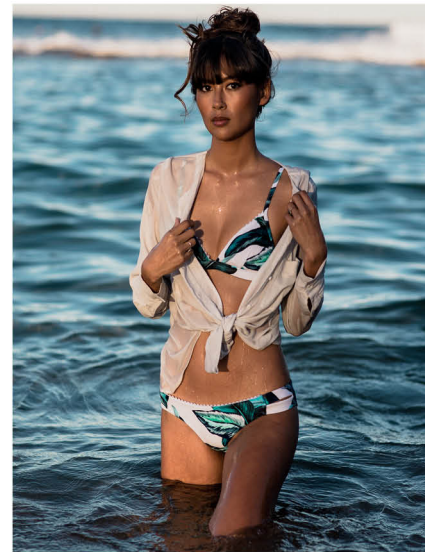

FLORA G

hauteur: 168 | poitrine: 85B | taille: 60 | hanches: 86 |
pointure: EU-37 | cheveux: brun | yeux: marron

lesfiles
MODELS AGENCY

lesfillesmodelsagency.com | T+33 3 20 24 10 96