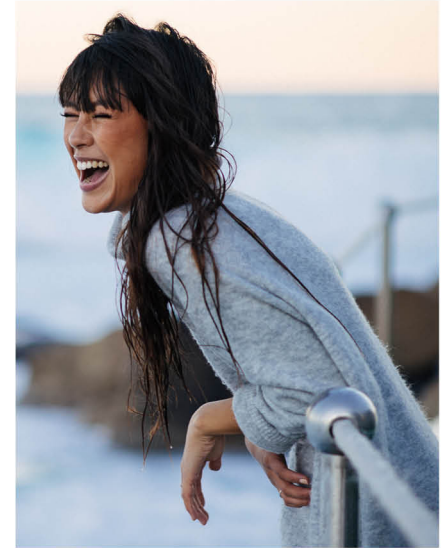

FLORA G

hauteur: 168 | poitrine: 85B | taille: 60 | hanches: 86 |
pointure: EU-37 | cheveux: brun | yeux: marron

lesfiles
MODELS AGENCY

lesfillesmodelsagency.com | T+33 3 20 24 10 96