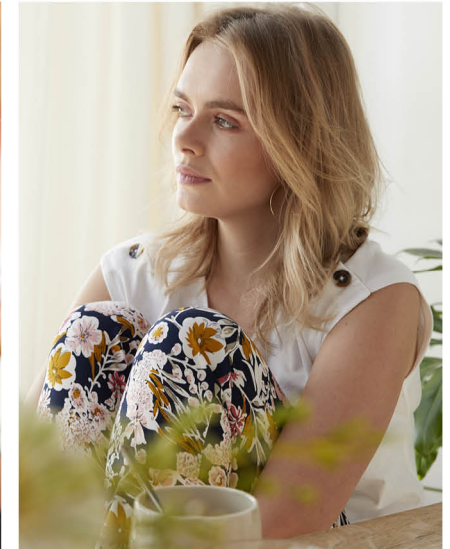

CHARLOTTE C

hauteur: 176 | poitrine: 90C | taille: 67 | hanches: 96 |
pointure: EU-39 | cheveux: blond | yeux: vert