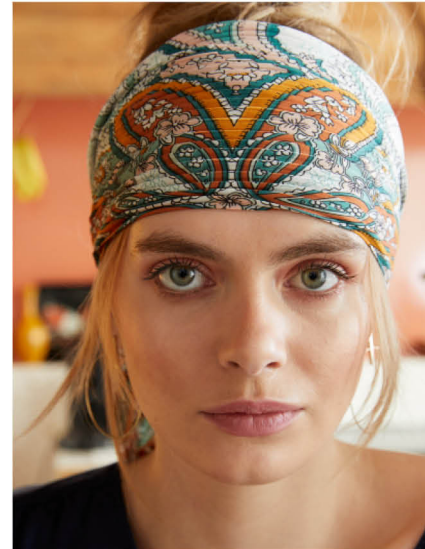

CHARLOTTE C

hauteur: 176 | poitrine: 90C | taille: 67 | hanches: 96 |
pointure: EU-39 | cheveux: blond | yeux: vert