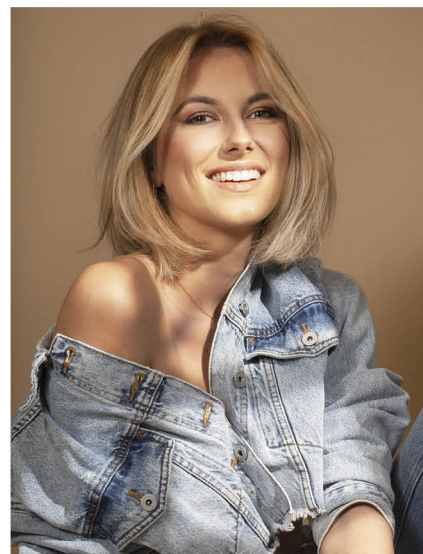

# AMANDINE C

hauteur: 176 | poitrine: 90B | taille: 63 | hanches: 96 |  
pointure: EU-40 | cheveux: blond | yeux: marron