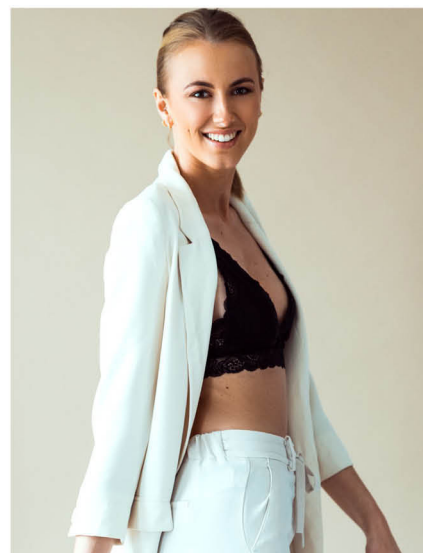

# AMANDINE C

hauteur: 176 | poitrine: 90B | taille: 63 | hanches: 96 |  
pointure: EU-40 | cheveux: blond | yeux: marron