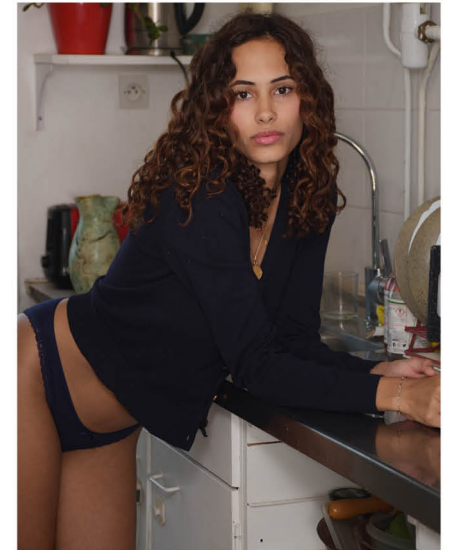

NISSIA

hauteur: 170 | poitrine: 80 | taille: 63 | hanches: 87 |
pointure: EU-38 | cheveux: brun | yeux: marron

lesfiles
MODELS AGENCY

lesfillesmodelsagency.com | T+33 3 20 24 10 96