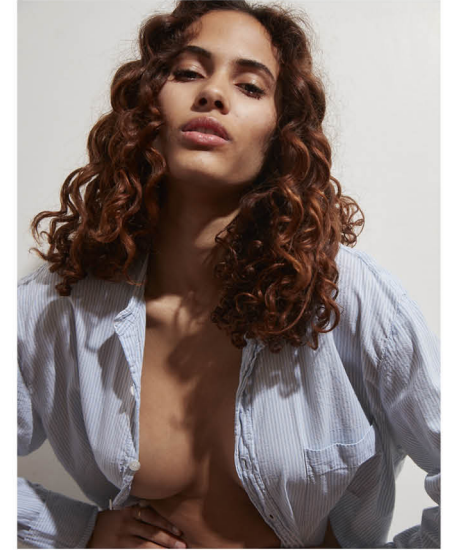

NISSIA

hauteur: 170 | poitrine: 80 | taille: 63 | hanches: 87 |
pointure: EU-38 | cheveux: brun | yeux: marron

lesfiles
MODELS AGENCY

lesfillesmodelsagency.com | T+33 3 20 24 10 96