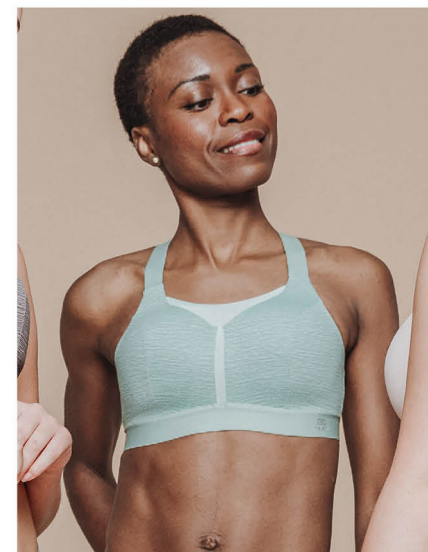

NINA G

hauteur: 176 | poitrine: 80A | taille: 66 | hanches: 92 |
pointure: EU-39 | cheveux: brun | yeux: marron