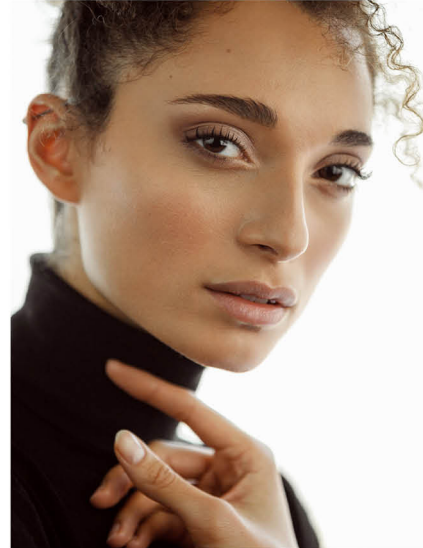

# MAYLYS L

hauteur: 179 | poitrine: 85B | taille: 61 | hanches: 88 |  
pointure: EU-40 | cheveux: chatain | yeux: noisette

lesfiles  
MODELS AGENCY

lesfillesmodelsagency.com | T+33 3 20 24 10 96