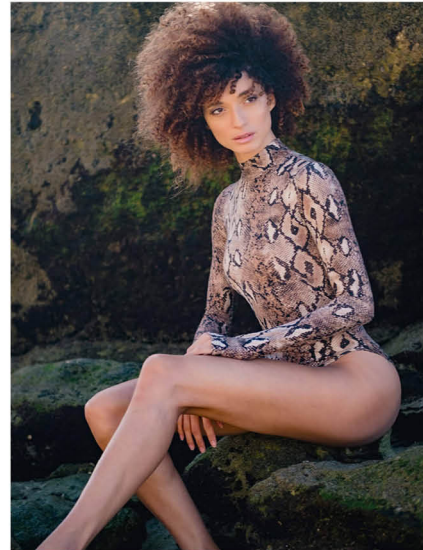

# MAYLYS L

hauteur: 179 | poitrine: 85B | taille: 61 | hanches: 88 |  
pointure: EU-40 | cheveux: chatain | yeux: noisette

lesfiles  
MODELS AGENCY

lesfillesmodelsagency.com | T+33 3 20 24 10 96