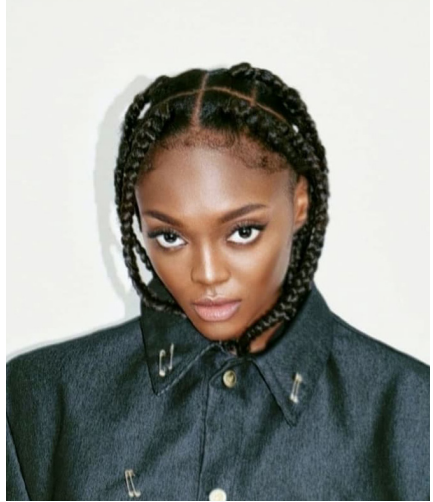

FATIM

HAUTEUR 178 POITRINE 85B TAILLE 65 HANCHES 95 POINTURE EU-40 CHEVEUX NOIR YEUX MARRON

lesfilles
MODELS AGENCY

LESFILLESMODELSAGENCY.COM

@lesfillesmodelsagency

T. +33 3 20 24 10 96