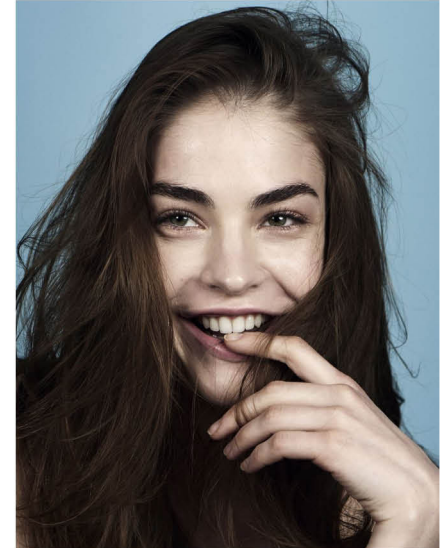

VALERIANE LM

hauteur: 177 | poitrine: 90B | taille: 63 | hanches: 89 |
pointure: EU-40 | cheveux: chatain | yeux: vert