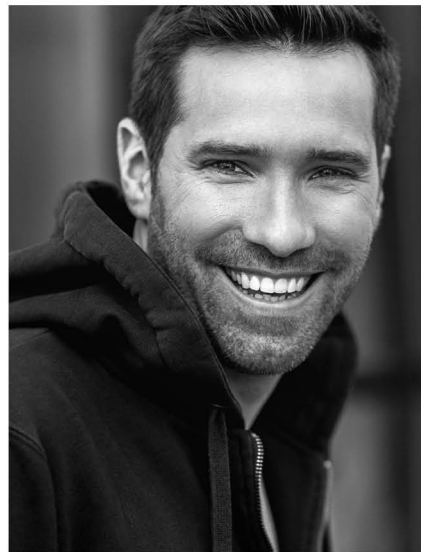

EMMANUEL H

hauteur: 184 | buste: 103 | taille: 86 | bassin: 99 |
pointure: EU-44 | cheveux: brun | yeux: bleu