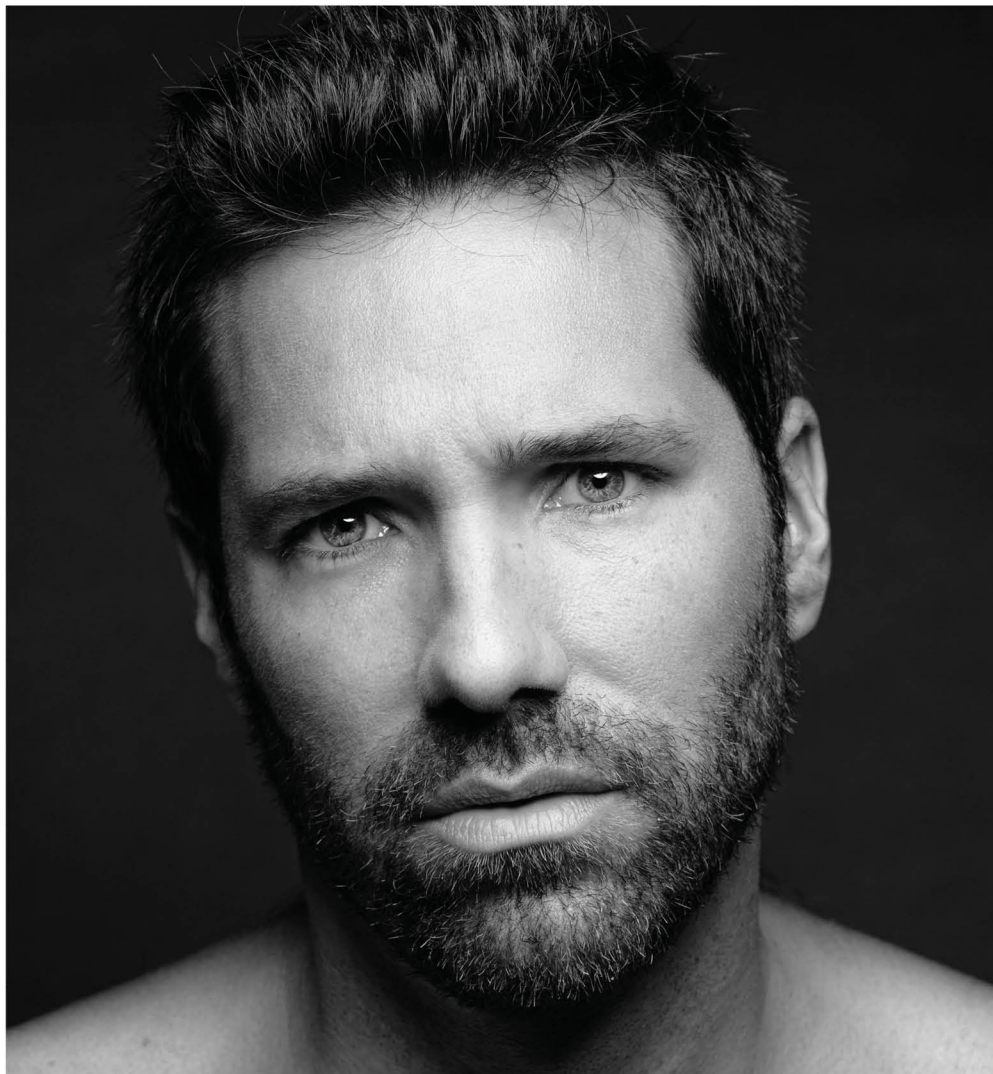

EMMANUEL H

hauteur: 184 | buste: 103 | taille: 86 | bassin: 99 |
pointure: EU-44 | cheveux: brun | yeux: bleu