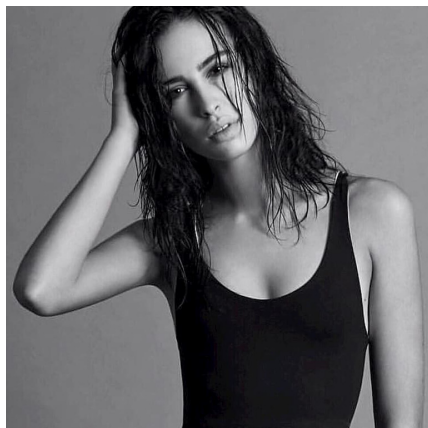

BLANDINE .A

HAUTEUR 180 POITRINE 85D TAILLE 63 HANCHES 92 POINTURE EU-39 CHEVEUX BRUN YEUX MARRON

lesfilles  
MODELS AGENCY

LESFILLESMODELSAGENCY.COM

@lesfillesmodelsagency

T. +33 3 20 24 10 96