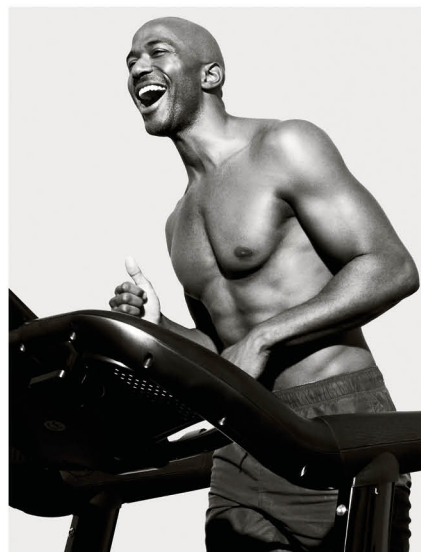

# MARVIN A

hauteur: 187 | buste: 104 | taille: 83 | bassin: 107 |  
pointure: EU-42 | cheveux: rasé | yeux: marron