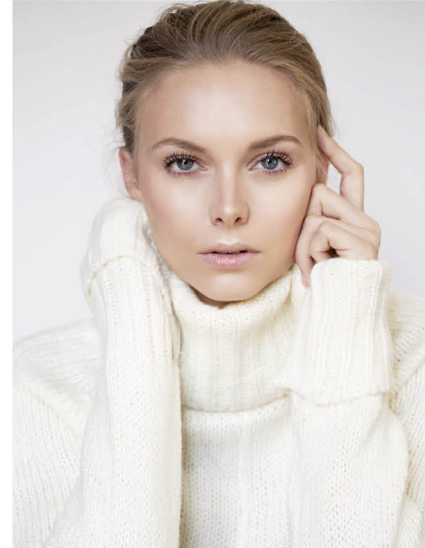

MARION L

hauteur: 177 | poitrine: 85B | taille: 61 | hanches: 93 |
pointure: EU-40 | cheveux: blond | yeux: bleu