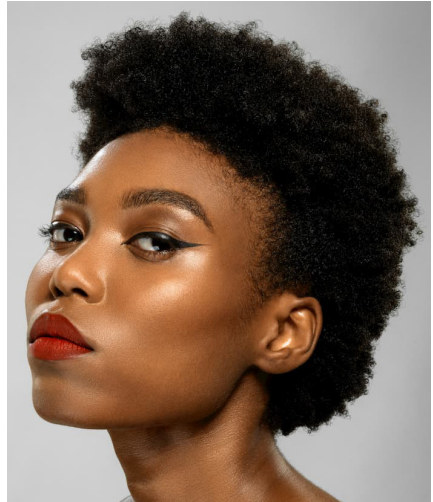

CHRISTA

HAUTEUR 174 POITRINE 85 TAILLE 61 HANCHES 89 POINTURE EU-40 CHEVEUX NOIR YEUX NOIR

lesfilles
MODELS AGENCY

LESFILLESMODELSAGENCY.COM

@lesfillesmodelsagency

T. +33 3 20 24 10 96