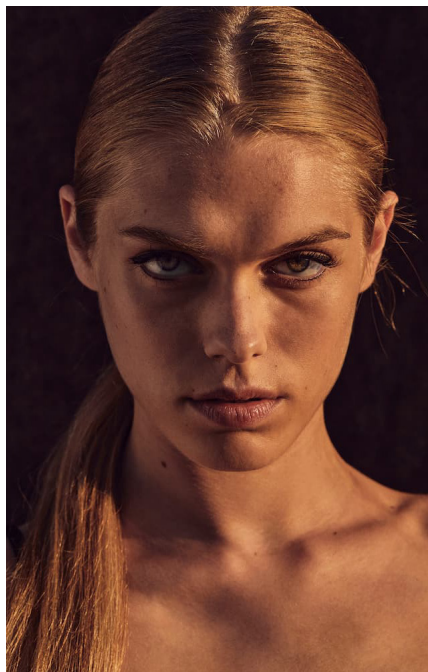

CLOTHILDE .T

HAUTEUR 177 POITRINE 85B TAILLE 62 HANCHES 90 POINTURE EU-39 CHEVEUX CHATAIN CLAIR YEUX BLEU

lesfilles  
MODELS AGENCY

LESFILLESMODELSAGENCY.COM

@lesfillesmodelsagency

T. +33 3 20 24 10 96