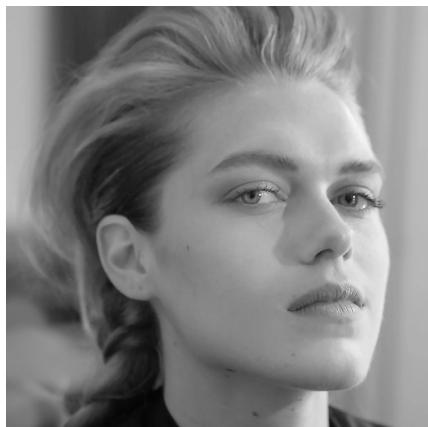

CLOTHILDE .T

HAUTEUR 177 POITRINE 85B TAILLE 62 HANCHES 90 POINTURE EU-39 CHEVEUX CHATAIN CLAIR YEUX BLEU

lesfilles  
MODELS AGENCY

LESFILLESMODELSAGENCY.COM

@lesfillesmodelsagency

T. +33 3 20 24 10 96