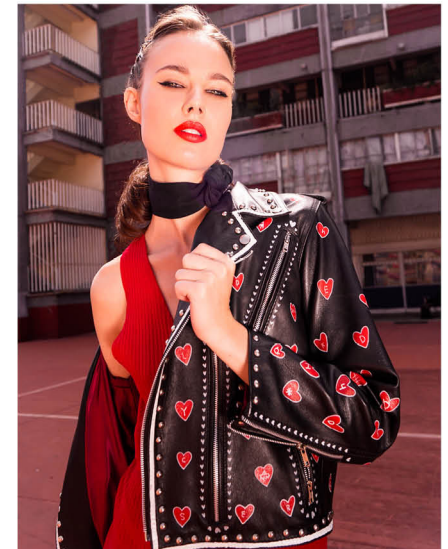

NAOMI W

hauteur: 179 | poitrine: 85B | taille: 64 | hanches: 95 |
pointure: EU-39 | cheveux: châtain | yeux: vert

lesfiles
MODELS AGENCY

lesfillesmodelsagency.com | T+33 3 20 24 10 96