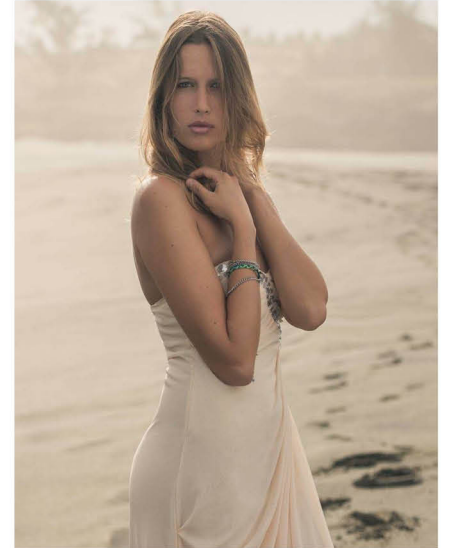

STEPHANIE D

hauteur: 178 | poitrine: 90C | taille: 67 | hanches: 97 |
pointure: EU-39 | cheveux: blond | yeux: blond