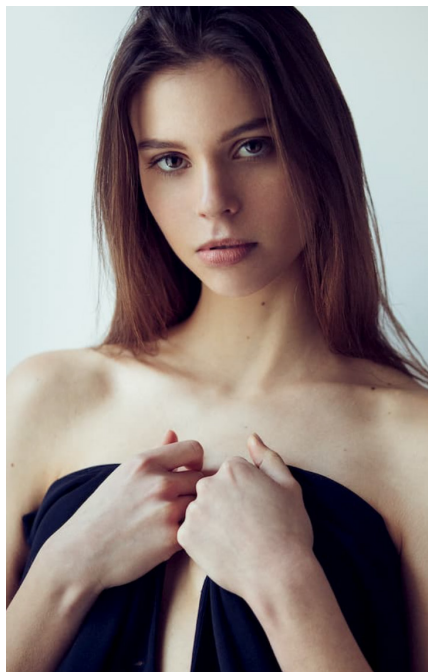

MANON .T

HAUTEUR 179 POITRINE 85B TAILLE 62 HANCHES 90 POINTURE EU-40 CHEVEUX CHATAIN YEUX MARRON

lesfilles
MODELS AGENCY

LESFILLESMODELSAGENCY.COM

@lesfillesmodelsagency

T. +33 3 20 24 10 96