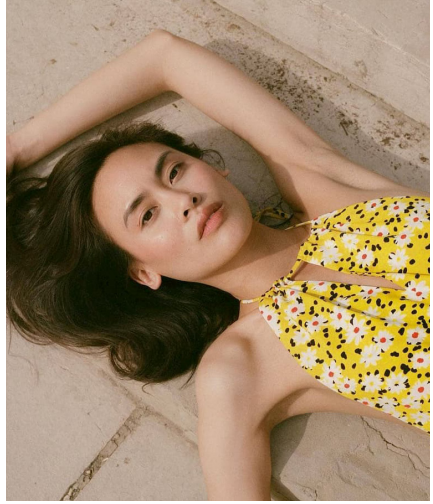

ALINE .K

HAUTEUR 174 POITRINE 78 TAILLE 58 HANCHES 89 POINTURE EU-39 CHEVEUX BRUN YEUX MARRON

lesfilles
MODELS AGENCY

LESFILLESMODELSAGENCY.COM

@lesfillesmodelsagency

T. +33 3 20 24 10 96