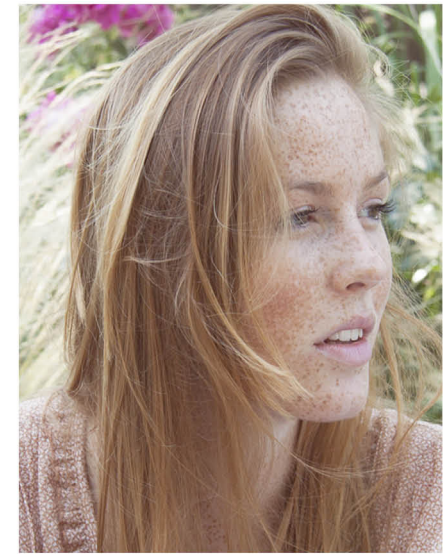

# JOSEPHINE B

hauteur: 179 | poitrine: 90B | taille: 64 | hanches: 96 |  
pointure: EU-40 | cheveux: blond vénitien | yeux: vert