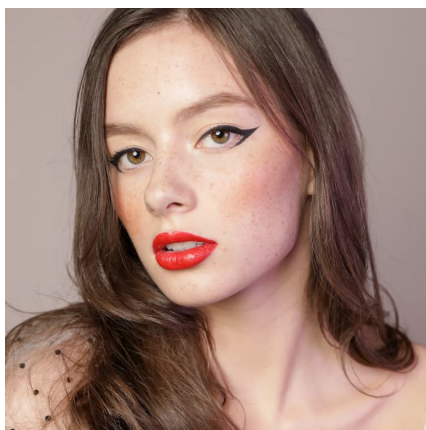

MARINE .LM

HAUTEUR 174 POITRINE 85D TAILLE 68 HANCHES 94 POINTURE EU-40 CHEVEUX CHATAIN YEUX NOISETTE

lesfilles
MODELS AGENCY

LESFILLESMODELSAGENCY.COM

@lesfillesmodelsagency

T. +33 3 20 24 10 96