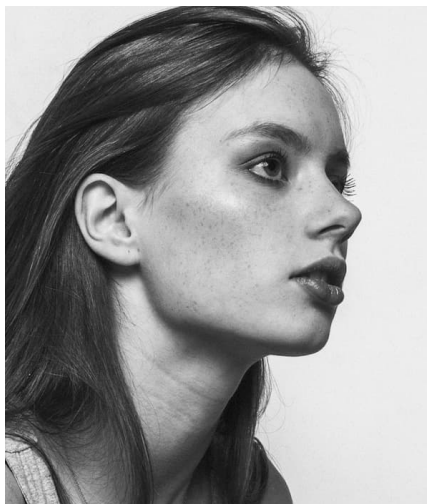

MARINE .LM

HAUTEUR 174 POITRINE 85D TAILLE 68 HANCHES 94 POINTURE EU-40 CHEVEUX CHATAIN YEUX NOISETTE

lesfilles
MODELS AGENCY

LESFILLESMODELSAGENCY.COM

@lesfillesmodelsagency

T. +33 3 20 24 10 96