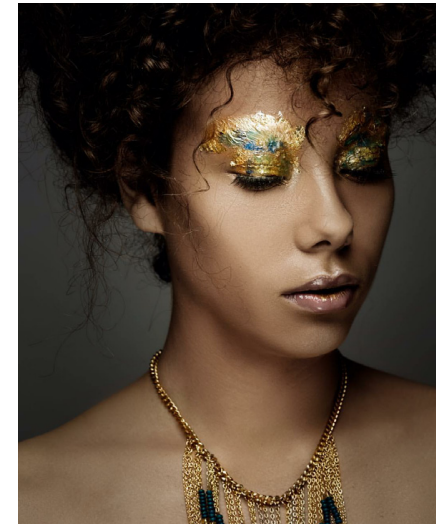

CELENA

CHEVEUX CHÂTAIN YEUX VERT
HAUTEUR 1M74 POITRINE 85B
CONFECTION 36 TAILLE 63
POINTURE 39 HANCHES 92