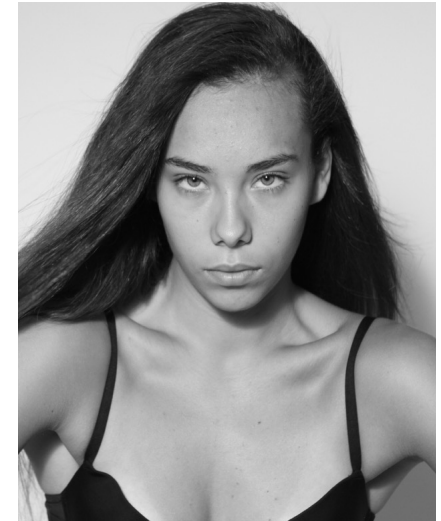

CELENA

CHEVEUX CHÂTAIN YEUX VERT
HAUTEUR 1M74 POITRINE 85B
CONFECTION 36 TAILLE 63
POINTURE 39 HANCHES 92