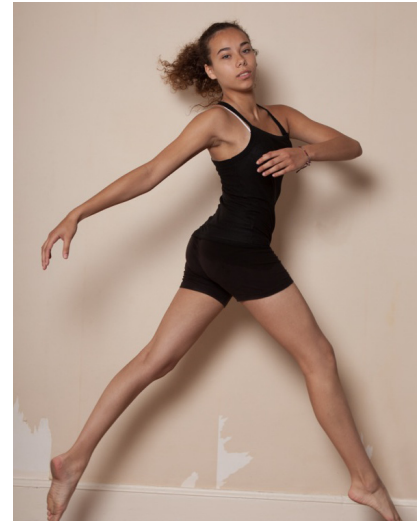

CELENA

CHEVEUX CHÂTAIN YEUX VERT
HAUTEUR 1M74 POITRINE 85B
CONFECTION 36 TAILLE 63
POINTURE 39 HANCHES 92