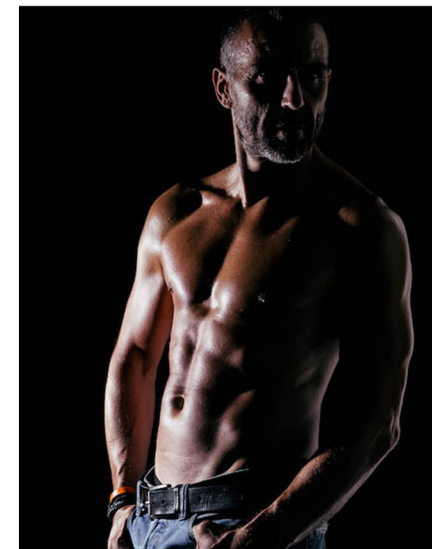

# JEAN LUC S

hauteur: 186 | buste: 104 | taille: 85 | bassin: 101 |  
pointure: EU-45 | cheveux: poivre et sel | yeux: vert