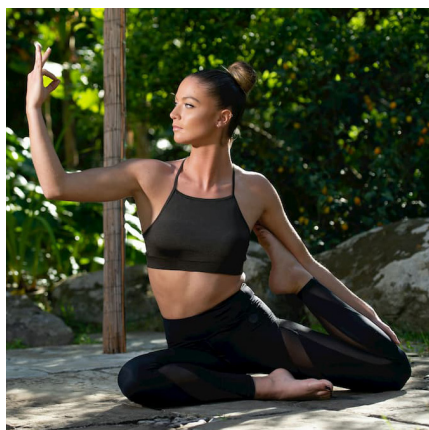

MAVEA .D

HAUTEUR 176 POITRINE 85B TAILLE 64 HANCHES 92 POINTURE EU-39 CHEVEUX CHATAIN CLAIR YEUX BLEU

lesfilles
MODELS AGENCY

LESFILLESMODELSAGENCY.COM

@lesfillesmodelsagency

T. +33 3 20 24 10 96