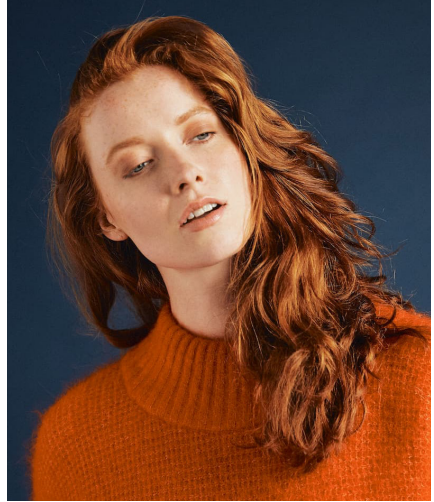

GABRIELLE .D

HAUTEUR 179 POITRINE 80B TAILLE 60 HANCHES 91 POINTURE EU-40 CHEVEUX ROUX YEUX BLEU

lesfilles
MODELS AGENCY

LESFILLESMODELSAGENCY.COM

@lesfillesmodelsagency

T. +33 3 20 24 10 96