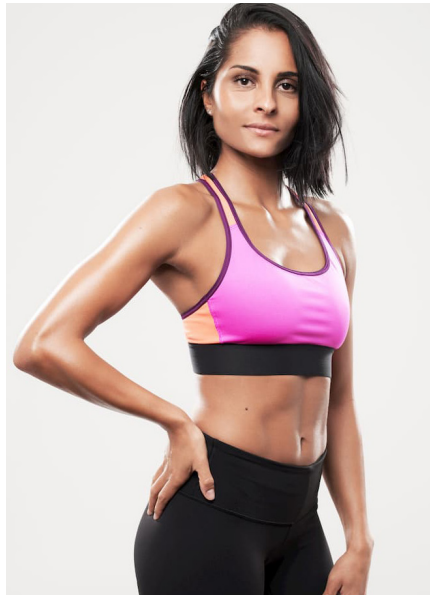

BOUCHRA

HAUTEUR 162 POITRINE 90B TAILLE 65 HANCHES 91 POINTURE EU-36 CHEVEUX NOIR YEUX MARRON

lesfilles
MODELS AGENCY

LESFILLESMODELSAGENCY.COM

@lesfillesmodelsagency

T. +33 3 20 24 10 96