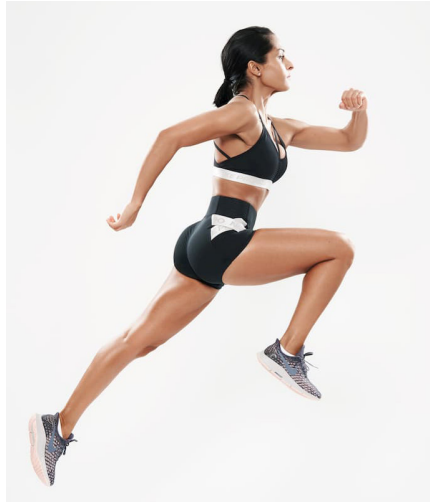

BOUCHRA

HAUTEUR 162 POITRINE 90B TAILLE 65 HANCHES 91 POINTURE EU-36 CHEVEUX NOIR YEUX MARRON

lesfilles
MODELS AGENCY

LESFILLESMODELSAGENCY.COM

@lesfillesmodelsagency

T. +33 3 20 24 10 96