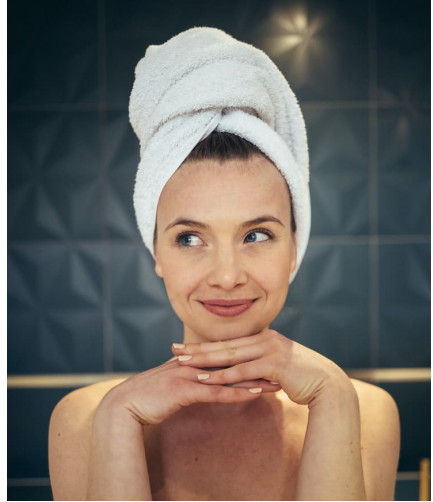

SUZON .D

HAUTEUR 173 POITRINE 85C TAILLE 65 HANCHES 92 POINTURE EU-38 CHEVEUX CHATAIN YEUX BLEU

lesfilles
MODELS AGENCY

LESFILLESMODELSAGENCY.COM

@lesfillesmodelsagency

T. +33 3 20 24 10 96