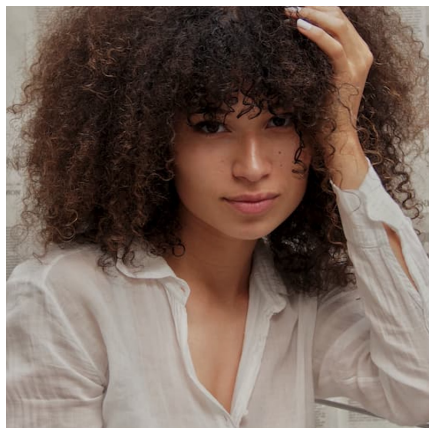

LOUISE .B

HAUTEUR 178 POITRINE 90F TAILLE 70 HANCHES 101 POINTURE EU-40 CHEVEUX CHATAIN YEUX MARRON

lesfilles  
MODELS AGENCY

LESFILLESMODELSAGENCY.COM

@lesfillesmodelsagency

T. +33 3 20 24 10 96