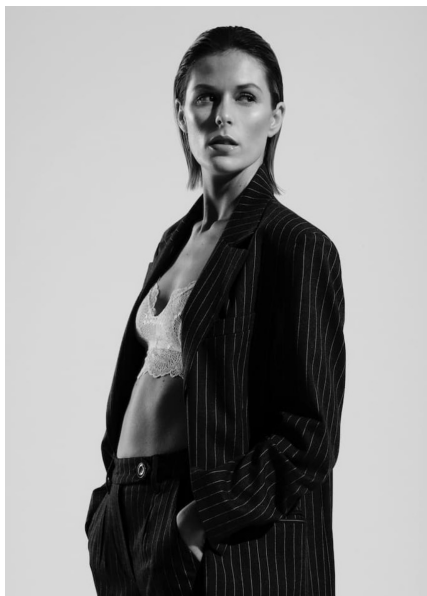

CLARA .G

HAUTEUR 174 POITRINE 85C TAILLE 63 HANCHES 90 POINTURE EU-38 CHEVEUX BLOND YEUX NOISETTE

lesfilles  
MODELS AGENCY

LESFILLESMODELSAGENCY.COM

@lesfillesmodelsagency

T. +33 3 20 24 10 96