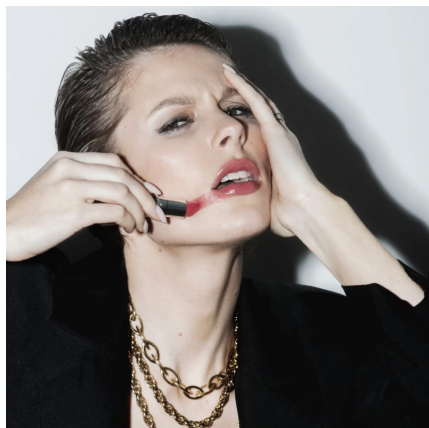

CLARA .G

HAUTEUR 174 POITRINE 85C TAILLE 63 HANCHES 90 POINTURE EU-38 CHEVEUX BLOND YEUX NOISETTE

lesfilles  
MODELS AGENCY

LESFILLESMODELSAGENCY.COM

@lesfillesmodelsagency

T. +33 3 20 24 10 96